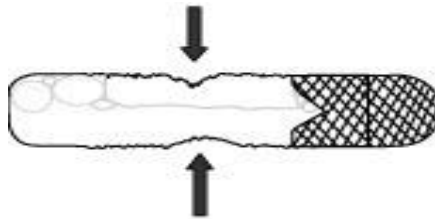

SaniCap™

Disinfects Tagging Gun Needles

Directions for Use

Instrucciones para el Uso

1
PULL SaniCap®
out from paper tube.

1
SACA SaniCap® del
paquete

2
POP! Firmly squeeze
middle of SaniCap® until
you hear it "pop".

2
APRETE entre los
dedos hasta hacer
estallar la envoltura de
adentro.

3
INSERT needle into
swab end of SaniCap®.

3
Inserte la aguja a
través de SaniCap®.

4
DISCARD used
SaniCap® in trash.

4
PONGA SaniCap®
en la basura.