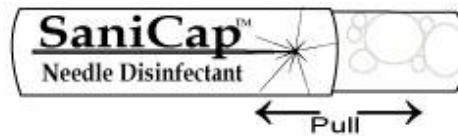

SaniCap™

Disinfects Tagging Gun Needles

Directions for Use

Instrucciones para el Uso

1
PULL SaniCap®
out from paper tube.

1
SACA SaniCap® del
paquete

2
POP! Firmly squeeze
middle of SaniCap® until
you hear it "pop".

2
APRETE entre los
dedos hasta hacer
estallar la envoltura de
adentro.

3
INSERT needle into
swab end of SaniCap®.

3
Inserte la aguja a
través de SaniCap®.

4
DISCARD used
SaniCap® in trash.

4
PONGA SaniCap®
en la basura.