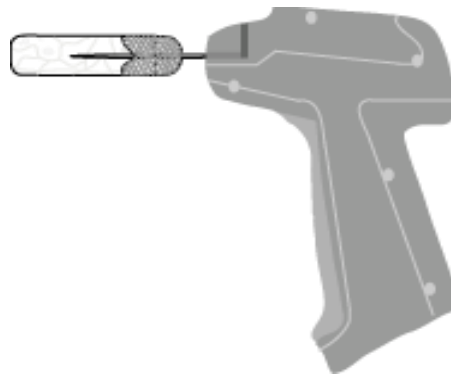

SaniCap™

Disinfects Tagging Gun Needles

Directions for Use

Instrucciones para el Uso

1
PULL SaniCap®
out from paper tube.

1
SACA SaniCap® del
paquete

2
POP! Firmly squeeze
middle of SaniCap® until
you hear it "pop".

2
APRETE entre los
dedos hasta hacer
estallar la envoltura de
adentro.

3
INSERT needle into
swab end of SaniCap®.

3
Inserte la aguja a
través de SaniCap®.

4
DISCARD used
SaniCap® in trash.

4
PONGA SaniCap®
en la basura.